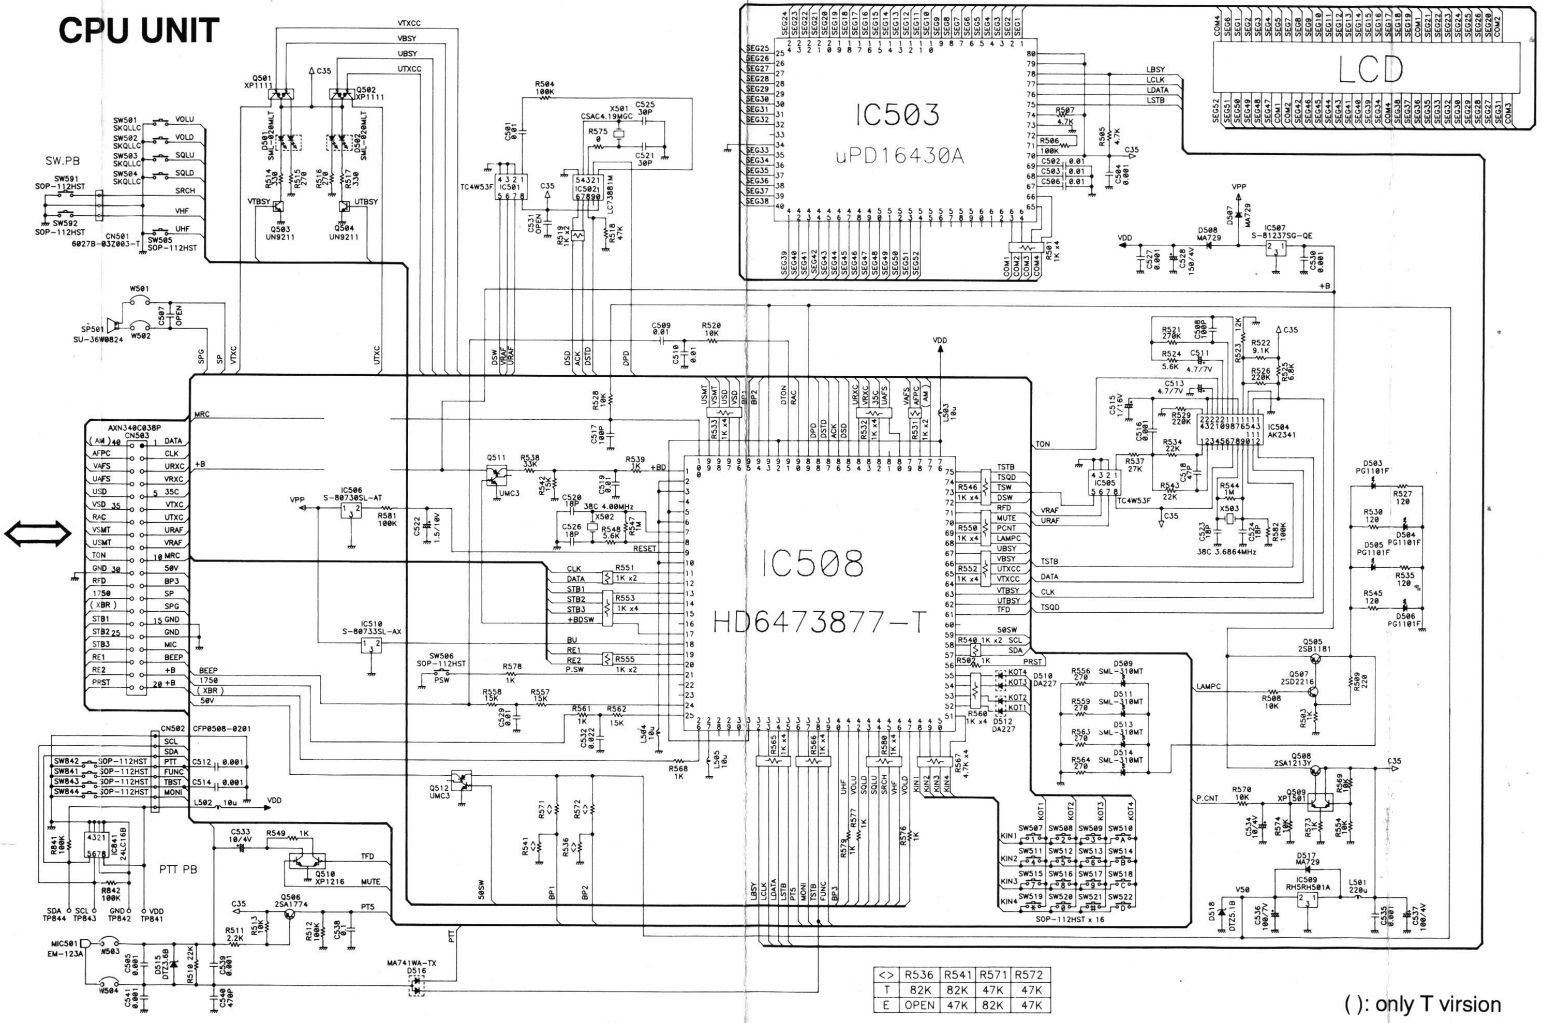

RF UNIT

CPU UNIT

<>	R536	R541	R571	R572
T	82K	82K	47K	47K
E	OPEN	47K	82K	47K

(): only T version